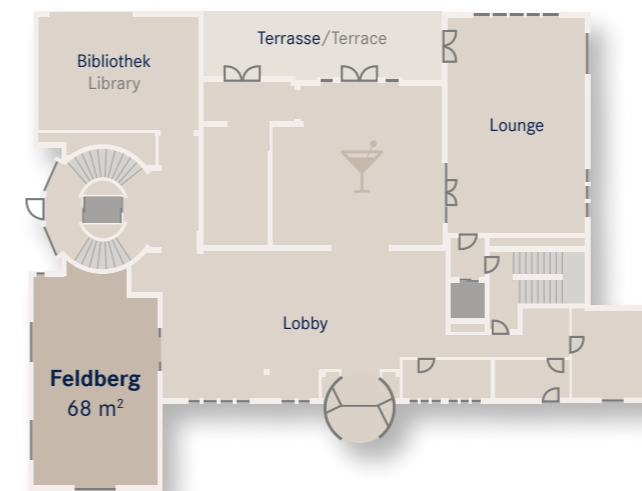

# FACT SHEET

Dorint · Hotel · Frankfurt/Oberursel · Kapazitäten der Tagungsräume / Meeting Room Capacity									
Raumbezeichnung Room	Fläche m <sup>2</sup> Area m <sup>2</sup>	Höhe m Height m	Länge m Length m	Breite m Width m	Kino Theatre	Parlament Classroom	Kabarett Cabaret	U-Form U-shape	Bankett Banquet
Feldberg	68	4,4	9,9	6,9	40	30	0	18	0
Königstein	71	2,7	9,6	7,4	40	30	0	20	0
Altkönig	66	2,7	10,0	6,6	35	20	0	18	0
Taunus**	59	2,7	8,6	6,8	0	0	0	0	0
Schwalbach**	40	2,7	8,0	5,0	0	0	0	0	0
Bad Soden**	19	2,7	5,0	3,8	0	0	0	0	0
Oberursel 1	172	3,6	16,1	10,7	130	90	56	38	90
Oberursel 2	119	3,6	16,1	7,4	90	65	35	30	70
Oberursel 3	119	3,6	16,1	7,4	90	65	35	30	70
Oberursel 4	124	3,6	16,1	7,7	110	70	35	30	70
Oberursel 1 + 2 + 3 + 4	536	3,6	16,1	33,3	450	258	203	0	350
Bad Homburg	38	3,6	7,1	5,4	20	15	0	12	20
Kronberg	38	3,6	7,1	5,4	20	15	0	12	20
Bad Homburg + Kronberg	77	3,6	7,1	10,8	40	30	0	20	50

\*\* Festeingebaute Blockbestuhlung / Fixed boardroom seating

### Villa 1. Etage · 1st floor

- Fenster  
Windows
- Türen  
Doors
- Mobile Trennwände  
Flexible partition walls
- Leinwände  
Screens
- Säulen  
Pillars
- Kaffeepausenbereich  
Coffee break area
- Restaurant
- Bar