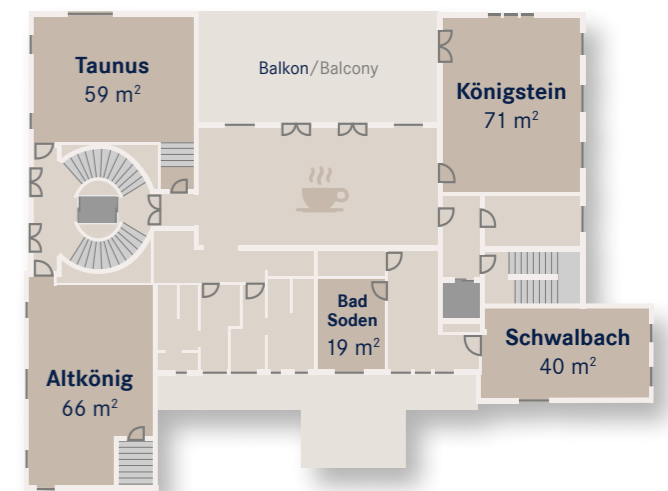

Villa 1. Etage · 1st floor